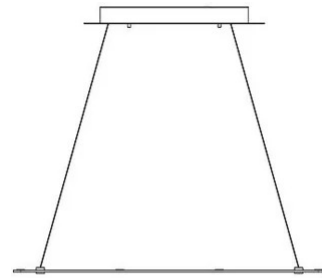

Rosone Fra Tac

70 W - sospensione - composizione lineare a 4

colori

Tipologia Sospensione Soffitto

Utilizzo

230V

Questo rosone rettangolare a sospensione può controllare una disposizione a quattro livelli di luci. I cavi che scendono dal rosone si connettono ad un elemento orizzontale. Da questo è possibile far scendere una composizione luminosa composta da un massimo di 5 moduli. Il rosone ha una potenza di 70W ed è realizzato in alluminio verniciato in due colori. Consente di dimmerare la luce.

Famiglia Rosone Fra Tac
Tipologia Sospensione Soffitto
Utilizzo

Dimensioni

Lunghezza 86,5 cm

Materiali

Struttura alluminio Rosone alluminio

Tensione 230V
Dimmerazione Push
Dali2

Certificazioni

Codice varianti colore